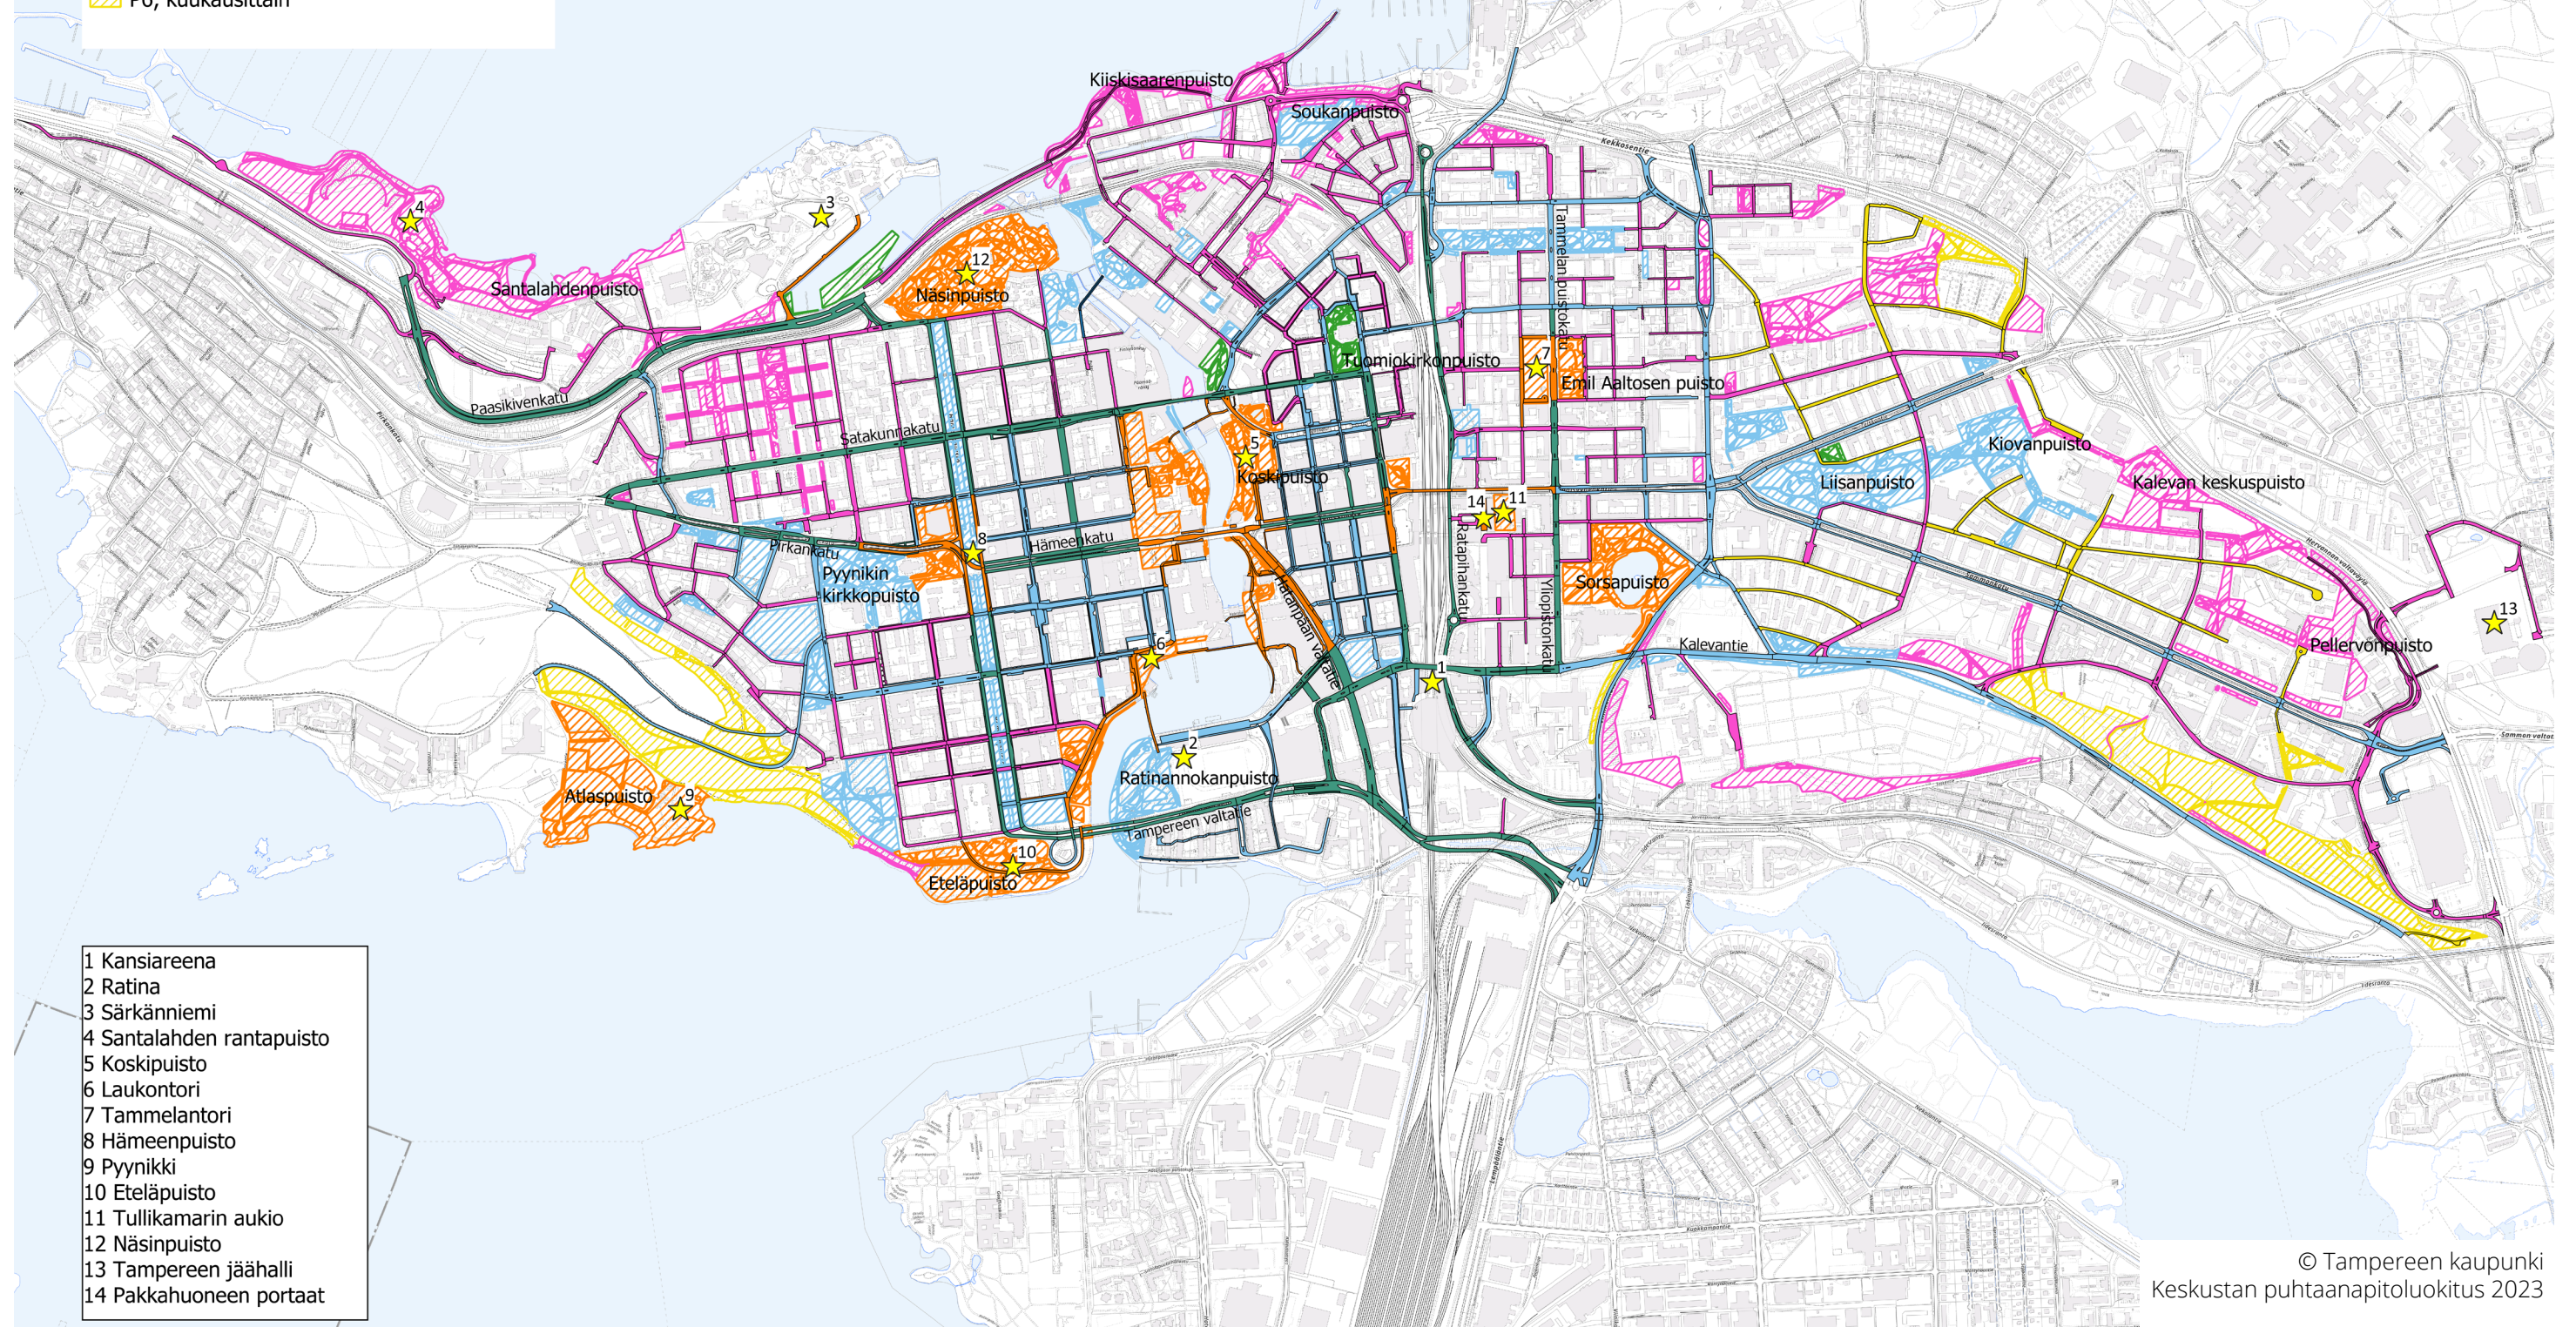

★ Tapahtumapaikat, liite 2

Puhtaanapitoluokka, liikennealueet

- P1s, ma-su
- P1, ma-pe & la/su
- P2, ma-pe
- P3, P4 ja P5, viikoittain
- P6, kuukausittain

Puhtaanapitoluokka, viher- ja torialueet

- P1s, ma-su
- P1, ma-pe & la/su
- P2, ma-pe
- P3, P4 ja P5, viikoittain
- P6, kuukausittain

- 1 Kansiareena
- 2 Ratina
- 3 Särkänniemi
- 4 Santalahden rantapuisto
- 5 Koskipuisto
- 6 Laukontori
- 7 Tammelantori
- 8 Hämeenpuisto
- 9 Pyynikki
- 10 Eteläpuisto
- 11 Tullikamarin aukio
- 12 Näsinpuisto
- 13 Tampereen jäähalli
- 14 Pakkahuoneen portaat